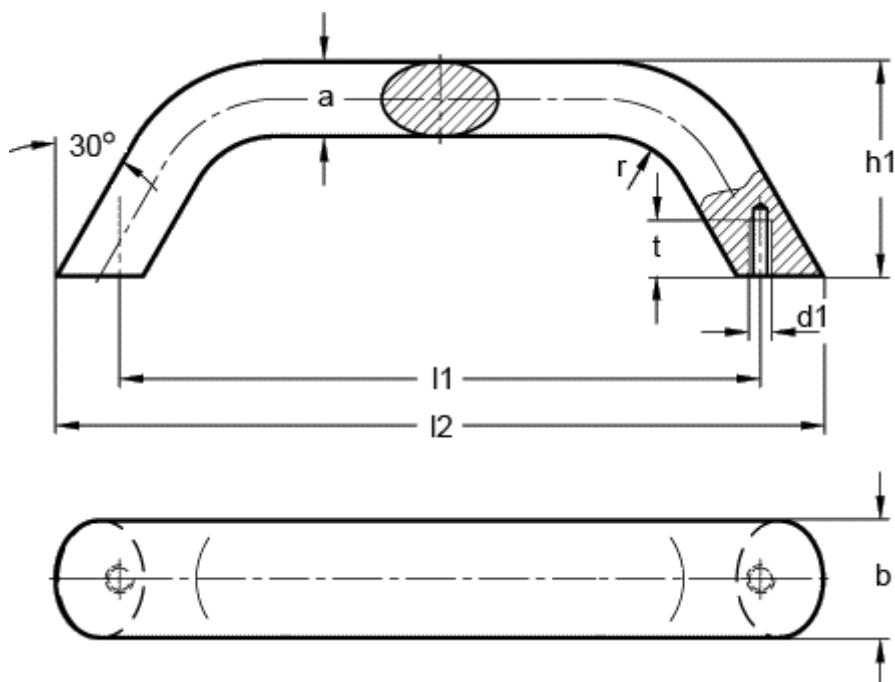

Varenummer: 20164148A

Beskrivelse: E+G Bøjlegreb GN 565.3-20-120-A-SW

Mål

a	= 13
b	= 20
d1	= M5
h1	= 41
l1	= 120
l2	= 142
r	= 13
t min	= 10